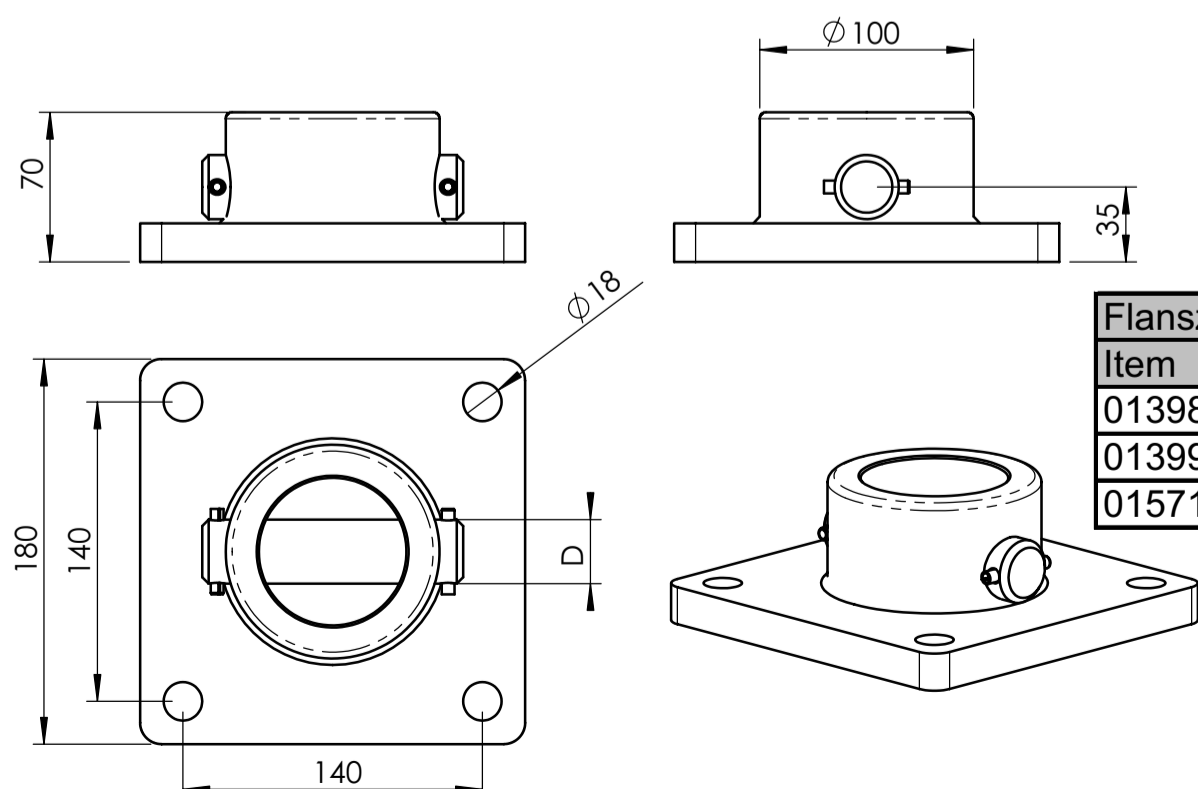

FLANSZE 140 X 140

Flansze kwadratowe 140 x 140		
Item	Name	Dimension D
01398	Flange FR10 140x140d25 + pin	25
01399	Flange FR10 140x140d30 + pin	30
01571	Flange FR15 140x140d30 + pin	30