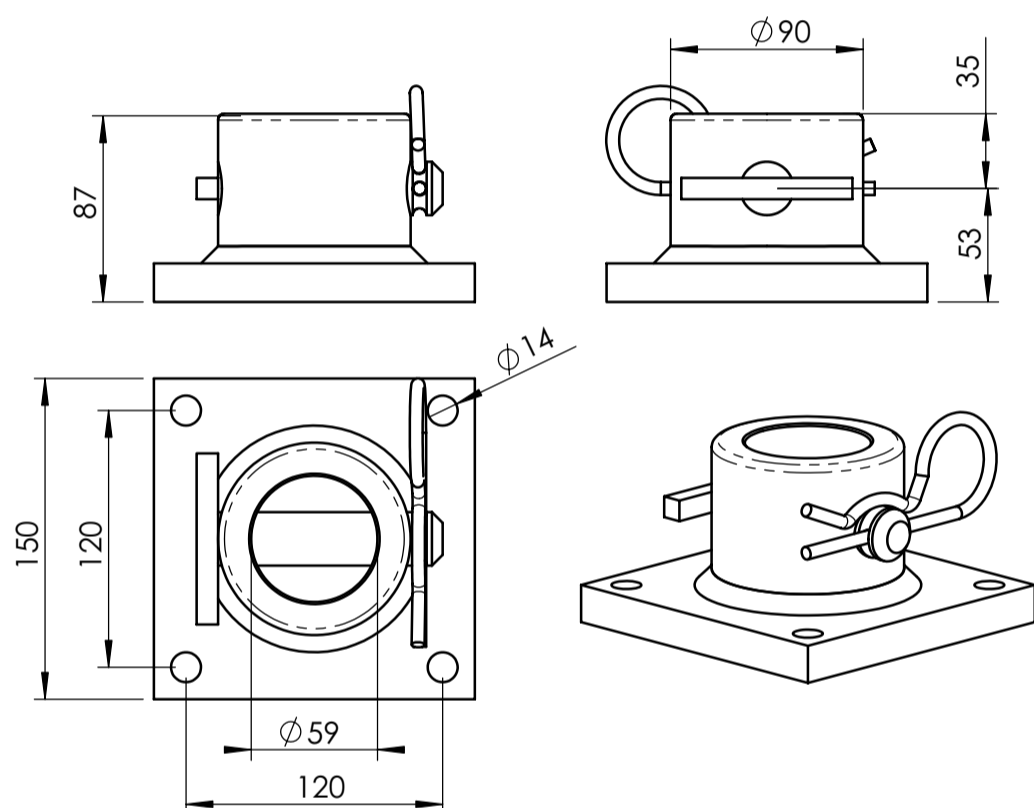

FLANSZA D150

| Flansa D150 | | |
|-------------|---------------------------|-------------|
| Item | Name | Dimension D |
| 00890 | Flange FR7 D150d25 + pin | 25 |
| 00891 | Flange FR7 D150d24 + pin | 24 |
| 00892 | Flange FR7 D150d26 + pin | 26 |
| 01390 | Flange FR10 D150d30 + pin | 30 |
| 01391 | Flange FR10 D150d26 + pin | 26 |
| 01392 | Flange FR10 D150d25 + pin | 25 |
| 01570 | Flange FR15 D150d30 + pin | 30 |

FLANSZA D173

| Flansa D173 | | |
|-------------|---------------------------|-------------|
| Item | Name | Dimension D |
| 01395 | Flange FR10 D173d30 + pin | 30 |
| 01575 | Flange FR15 D173d30 + pin | 30 |
| 02038 | Flange FR21 D173d30 + pin | 30 |
| 02039 | Flange FR21 D173d35 + pin | 35 |

FLANSZE 120 X 120

| Flansze kwadratowe 120 x 120 | | |
|------------------------------|------------------------------|-------------|
| Item | Name | Dimension D |
| 00893 | Flange FR7 120x120d25 + pin | 25 |
| 00894 | Flange FR7 120x120d24 + pin | 24 |
| 01396 | Flange FR10 120x120d25 + pin | 25 |
| 01397 | Flange FR10 120x120d30 + pin | 30 |