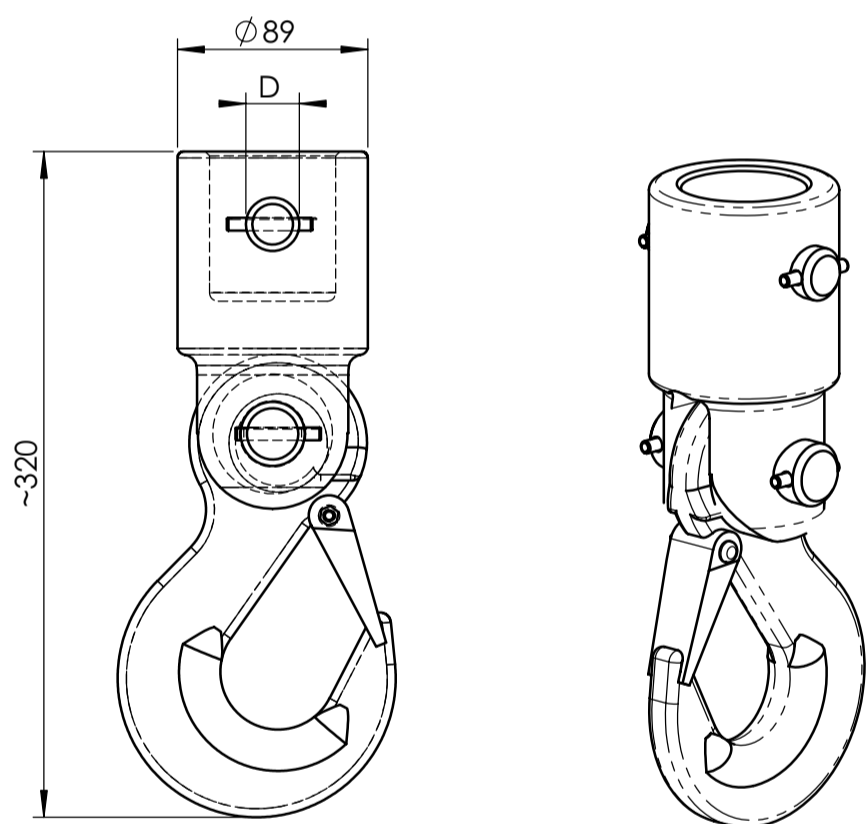

Links O-types FR15

| Item | Name | D1 | D2 | L | d |
|-------|------------------------|----|----|-----|----|
| 01585 | LINK+PIN FR15-Od30x70 | 30 | 70 | 70 | 30 |
| 01586 | LINK+PIN FR15-Od30x92 | 30 | 70 | 92 | 30 |
| 01587 | LINK+PIN FR15-Od40x60 | 40 | 80 | 60 | 30 |
| 01588 | LINK+PIN FR15-Od40x100 | 40 | 80 | 100 | 30 |
| 01589 | LINK+PIN FR15-Od40x120 | 40 | 80 | 120 | 30 |
| 01590 | LINK+PIN FR15-Od45x79 | 45 | 80 | 79 | 30 |
| 01593 | LINK+PIN FR15-Od28x135 | 28 | 70 | 135 | 30 |
| 01594 | LINK+PIN FR15-Od40x140 | 40 | 80 | 140 | 30 |
| 01595 | LINK+PIN FR15-Od25x55 | 25 | 70 | 55 | 30 |
| 01596 | LINK+PIN FR15-Od35x80 | 35 | 70 | 80 | 30 |
| 01599 | LINK+PIN FR15-Od25x80 | 25 | 70 | 80 | 30 |

Links I-types

| Links I-types | | | | |
|---------------|----------------------|----|----|----|
| Item | Name | d1 | d2 | L |
| 00874 | LINK+PIN FR7ld25x75 | 25 | 25 | 75 |
| 00876 | LINK+PIN FR7ld25x75 | 25 | 30 | 72 |
| 01088 | LINK+PIN FR10ld30x25 | 25 | 30 | 68 |
| 01089 | LINK+PIN FR10ld30x65 | 25 | 30 | 65 |
| 01090 | LINK+PIN FR10ld30x72 | 25 | 30 | 72 |
| 01097 | LINK+PIN FR10ld25x68 | 25 | 25 | 68 |
| 01598 | LINK+PIN FR15ld30x72 | 30 | 30 | 72 |

| Lifting hook | | |
|--------------|-----------------------|-------------|
| Item | Name | Dimension D |
| 00899 | Lifting hook FR7 d25 | 25 |
| 01350 | Lifting hook FR10 d25 | 25 |
| 01351 | Lifting hook FR10 d30 | 30 |
| 01579 | Lifting hook FR15 d30 | 30 |