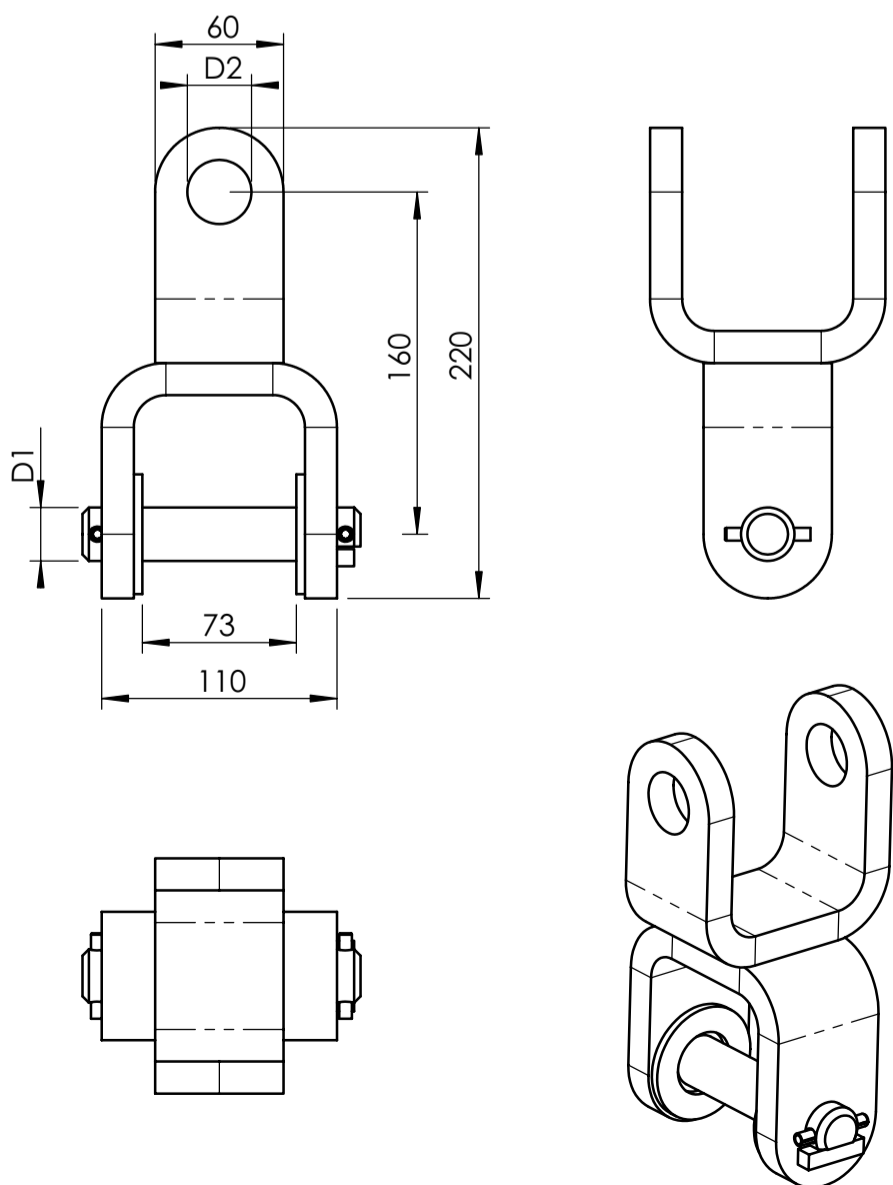

Links O-types FR15

| Item | Name | D1 | D2 | L | d |
|-------|------------------------|----|----|-----|----|
| 01585 | LINK+PIN FR15-Od30x70 | 30 | 70 | 70 | 30 |
| 01586 | LINK+PIN FR15-Od30x92 | 30 | 70 | 92 | 30 |
| 01587 | LINK+PIN FR15-Od40x60 | 40 | 80 | 60 | 30 |
| 01588 | LINK+PIN FR15-Od40x100 | 40 | 80 | 100 | 30 |
| 01589 | LINK+PIN FR15-Od40x120 | 40 | 80 | 120 | 30 |
| 01590 | LINK+PIN FR15-Od45x79 | 45 | 80 | 79 | 30 |
| 01593 | LINK+PIN FR15-Od28x135 | 28 | 70 | 135 | 30 |
| 01594 | LINK+PIN FR15-Od40x140 | 40 | 80 | 140 | 30 |
| 01595 | LINK+PIN FR15-Od25x55 | 25 | 70 | 55 | 30 |
| 01596 | LINK+PIN FR15-Od35x80 | 35 | 70 | 80 | 30 |
| 01599 | LINK+PIN FR15-Od25x80 | 25 | 70 | 80 | 30 |

Links I-types

| Links I-types | | | | |
|---------------|----------------------|----|----|----|
| Item | Name | d1 | d2 | L |
| 00874 | LINK+PIN FR7ld25x75 | 25 | 25 | 75 |
| 00876 | LINK+PIN FR7ld25x75 | 25 | 30 | 72 |
| 01088 | LINK+PIN FR10ld30x25 | 25 | 30 | 68 |
| 01089 | LINK+PIN FR10ld30x65 | 25 | 30 | 65 |
| 01090 | LINK+PIN FR10ld30x72 | 25 | 30 | 72 |
| 01097 | LINK+PIN FR10ld25x68 | 25 | 25 | 68 |
| 01598 | LINK+PIN FR15ld30x72 | 30 | 30 | 72 |