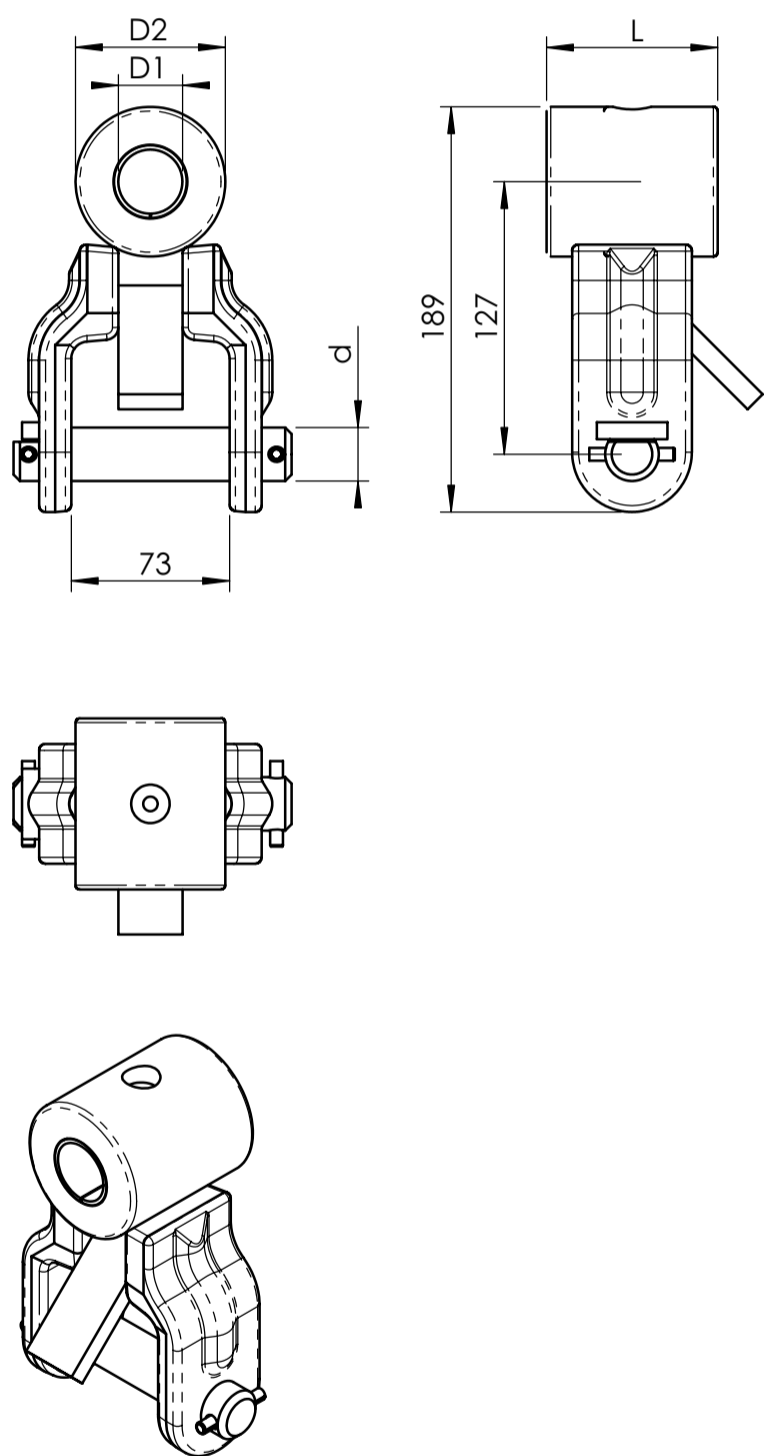

LINKS, O-TYPES

Links O-types FR7

Item	Name	D1	D2	L	d
00859	LINK+PIN FR7Od25x60	25	70	60	25
00860	LINK+PIN FR7Od30x45	30	70	45	24
00861	LINK+PIN FR7Od30x64	30	70	64	24
00862	LINK+PIN FR7Od25x80	25	70	80	25
00863	LINK+PIN FR7Od25x65	25	70	65	25
00865	LINK+PIN FR7Od40x62	40	80	62	25
00870	LINK+PIN FR7Od45x80	45	80	80	24

Links O-types FR10

Item	Name	D1	D2	L	d
01057	LINK+PIN FR10-Od22x60	22	70	60	25
01061	LINK+PIN FR10-Od28x35	28	70	35	25
01062	LINK+PIN FR10-Od24x80	24	70	80	25
01063	LINK+PIN FR10-Od28x70	28	70	70	25
01064	LINK+PIN FR10-Od25x78	25	70	78	25
01065	LINK+PIN FR10-Od30x40	30	70	40	25
01066	LINK+PIN FR10-Od30x45	30	70	45	25
01068	LINK+PIN FR10-Od30x32	30	70	32	25
01069	LINK+PIN FR10-Od30x95	30	70	95	25
01070	LINK+PIN FR10-Od30x70	30	70	70	25
01072	LINK+PIN FR10-Od30x74	30	70	74	25
01074	LINK+PIN FR10-Od30x80	30	70	80	25
01075	LINK+PIN FR10-Od35x80	35	70	80	25
01076	LINK+PIN FR10-Od40x60	40	80	60	25
01080	LINK+PIN FR10-Od40x100	40	80	100	25
01084	LINK+PIN FR10-Od40x62	40	80	62	25
01086	LINK+PIN FR10-Od45x75	45	80	75	25
01095	LINK+PIN FR10-Od25x60	25	70	60	25
01096	LINK+PIN FR10-Od25x65	25	70	65	25
01102	LINK+PIN FR10-Od45x79	45	70	79	25

Links O-types FR15

Item	Name	D1	D2	L	d
01585	LINK+PIN FR15-Od30x70	30	70	70	30
01586	LINK+PIN FR15-Od30x92	30	70	92	30
01587	LINK+PIN FR15-Od40x60	40	80	60	30
01588	LINK+PIN FR15-Od40x100	40	80	100	30
01589	LINK+PIN FR15-Od40x120	40	80	120	30
01590	LINK+PIN FR15-Od45x79	45	80	79	30
01593	LINK+PIN FR15-Od28x135	28	70	135	30
01594	LINK+PIN FR15-Od40x140	40	80	140	30
01595	LINK+PIN FR15-Od25x55	25	70	55	30
01596	LINK+PIN FR15-Od35x80	35	70	80	30
01599	LINK+PIN FR15-Od25x80	25	70	80	30