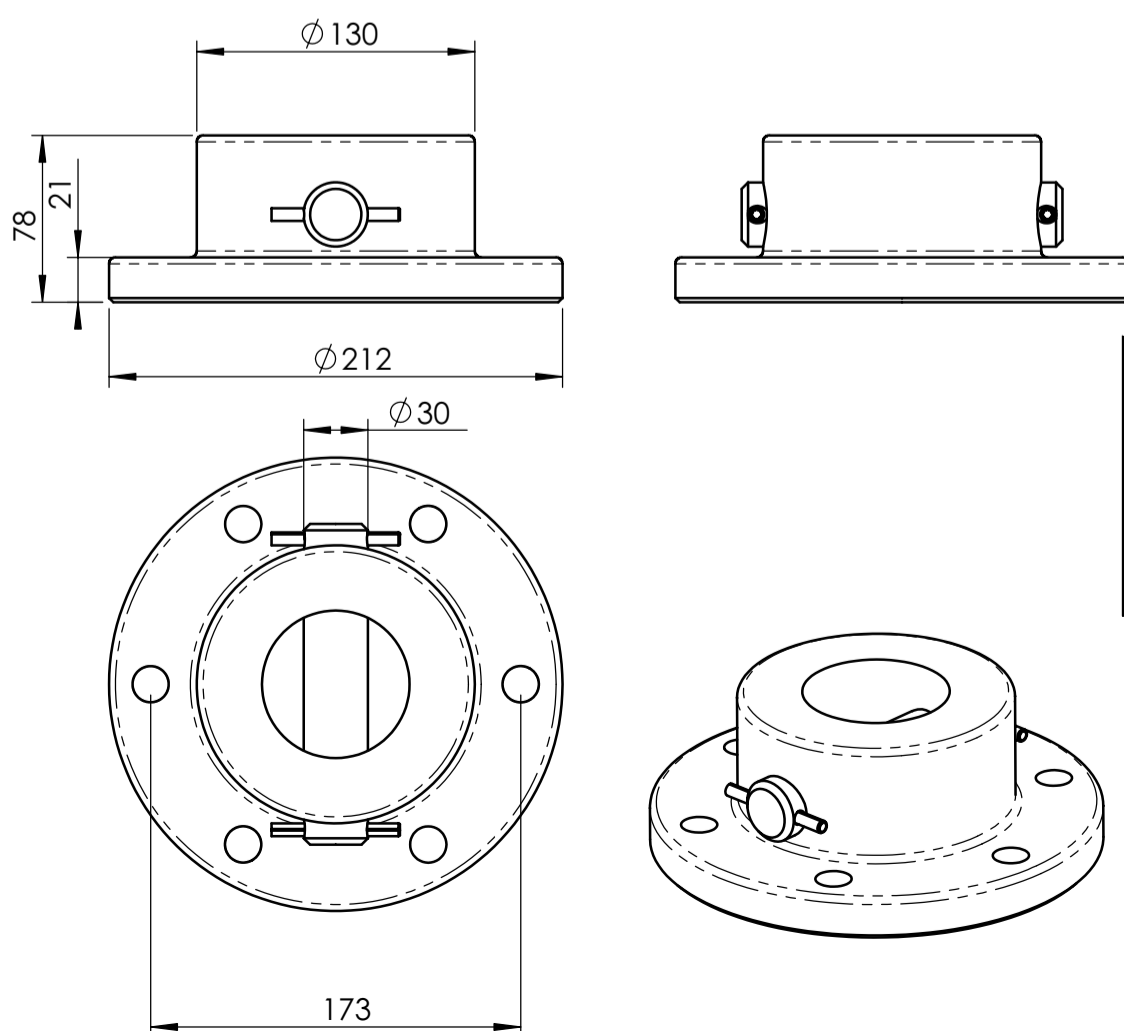

FLANSZA D150

| Flansa D150 | | |
|-------------|---------------------------|-------------|
| Item | Name | Dimension D |
| 00890 | Flange FR7 D150d25 + pin | 25 |
| 00891 | Flange FR7 D150d24 + pin | 24 |
| 00892 | Flange FR7 D150d26 + pin | 26 |
| 01390 | Flange FR10 D150d30 + pin | 30 |
| 01391 | Flange FR10 D150d26 + pin | 26 |
| 01392 | Flange FR10 D150d25 + pin | 25 |
| 01570 | Flange FR15 D150d30 + pin | 30 |

FLANSZA D173

| Flansa D173 | | |
|-------------|---------------------------|-------------|
| Item | Name | Dimension D |
| 01395 | Flange FR10 D173d30 + pin | 30 |
| 01575 | Flange FR15 D173d30 + pin | 30 |
| 02038 | Flange FR21 D173d30 + pin | 30 |
| 02039 | Flange FR21 D173d35 + pin | 35 |

FLANSZE 120 X 120

| Flansze kwadratowe 120 x 120 | | |
|------------------------------|------------------------------|-------------|
| Item | Name | Dimension D |
| 00893 | Flange FR7 120x120d25 + pin | 25 |
| 00894 | Flange FR7 120x120d24 + pin | 24 |
| 01396 | Flange FR10 120x120d25 + pin | 25 |
| 01397 | Flange FR10 120x120d30 + pin | 30 |